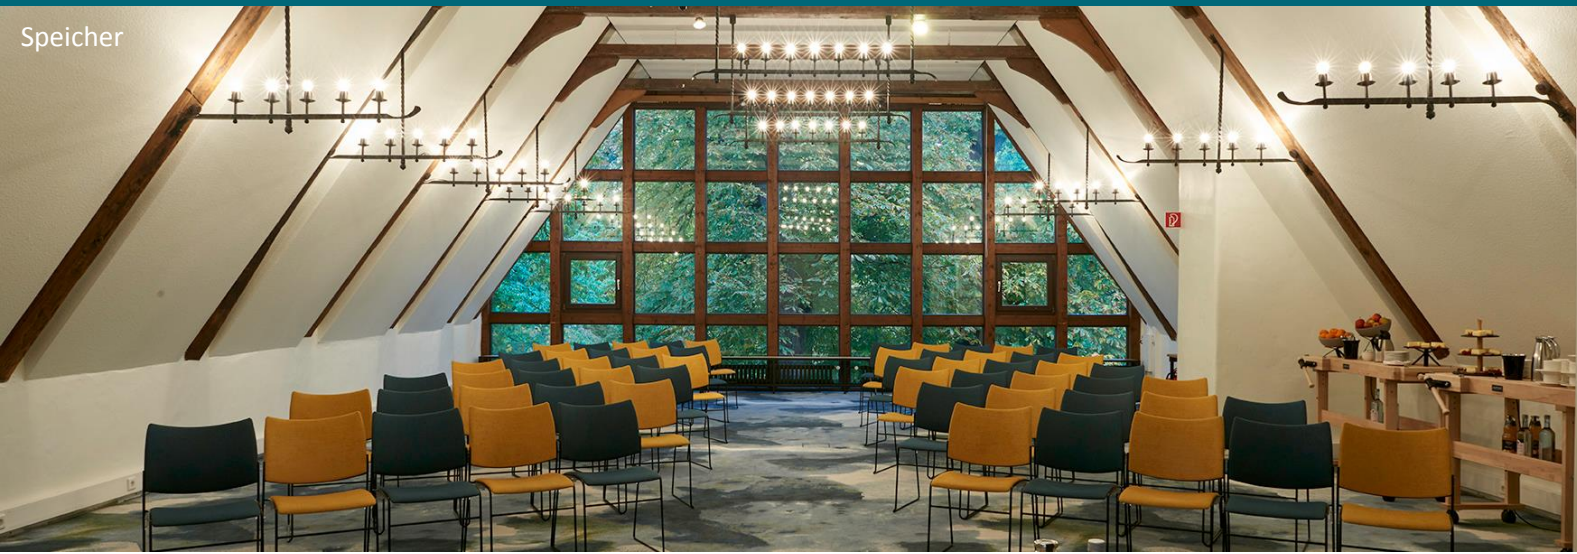

# HOTEL SCHNITTERHOF

Fachwerk verbindet

Speicher

## Seminar- & Tagungshotel zentral in Nordrhein-Westfalen

Nadin Gardulski

T +49 2921 952 450

M sales@hotel-schnitterhof.de

Raum	m <sup>2</sup>	Stuhlreihen	Parlamentarisch	U-Form
Speicher	170	150	80	38
Gute Stube	100	80	48	32
Spinnstube	30	24	12	12
Webstube	18	Massivholztisch für bis zu 8 Personen		
Westfalen	41	28	16	16
Soester Börde	30	24	12	12
Hellweg	12	Mediawand mit Hochtisch für bis zu 5 Personen		
Rosenau I	83			
Rosenau II	83			
Rosenau I & II	166			
Foyer	120			
Rosenau I & II + Foyer	286			

In Kürze tagen Sie in diesen Räumen

**Workshop, Schulung,  
Bar Camp, Teambuilding,  
Coaching, Klausurtagung,  
Incentive, Seminar,  
Podiumsdiskussion,  
World Café, Fishbowl-  
Diskussion, Meeting...**

Ihr Veranstaltungsformat ist nicht dabei oder Sie möchten über eines der oben aufgeführten mehr erfahren? - Wir sollten uns austauschen!

Auf über **650 qm<sup>2</sup>** erwarten Sie zukünftig kreativ gestaltete **Seminar- und Tagungsräume**, die themenunabhängig immer den richtigen Rahmen bilden.